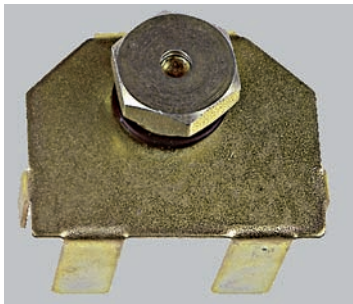

3

Kit riparazione fari ed alzacvetri

CODICE	DESCRIZIONE
293 00 04001	4001

Modifica alzavetro Fiat Uno.

CODICE	DESCRIZIONE
293 00 04002	4002

Modifica alzavetro Fiat Tipo, Y10.

CODICE	DESCRIZIONE
293 00 04003	4003

Modifica alzavetro Fiat Punto, Bravo/a.

Dal 2001 →

CODICE	DESCRIZIONE
293 00 04120	4120- Kit rip. SX alzacristalli Lancia Lybra
293 00 04121	4121- Kit ricambio SX (senza maniglia)
293 00 04122	4122- Kit rip. DX alzacristalli Lancia Lybra
293 00 04123	4123- Kit ricambio DX (senza maniglia)