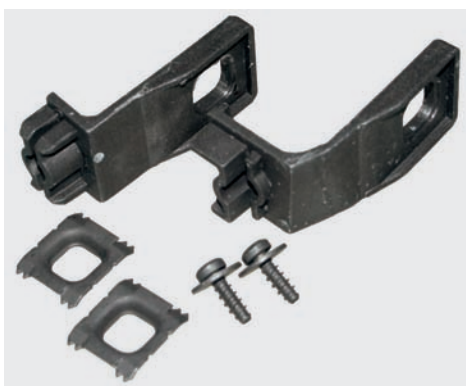

3

Kit riparazione fari ed alzacvetri

CODICE	DESCRIZIONE
293 00 04001	4001

Modifica alzavetro Fiat Uno.

CODICE	DESCRIZIONE
293 00 04002	4002

Modifica alzavetro Fiat Tipo, Y10.

CODICE	DESCRIZIONE
293 00 04003	4003

Modifica alzavetro Fiat Punto, Bravo/a.

Dal 2001 →

CODICE	DESCRIZIONE
293 00 04120	4120- Kit rip. SX alzacristalli Lancia Lybra
293 00 04121	4121- Kit ricambio SX (senza maniglia)
293 00 04122	4122- Kit rip. DX alzacristalli Lancia Lybra
293 00 04123	4123- Kit ricambio DX (senza maniglia)

Con istruzioni di montaggio allegate

CODICE	DESCRIZIONE
293 00 04013	4013 DESTRO
293 00 04014	4014 SINISTRO

Kit riparazione proiettore Golf.

CODICE	DESCRIZIONE
293 00 04004	4004 - Kit completo Golf IV, Bora, Ibiza 2002
293 00 04005	4005 - Kit riparazione (senza maniglia)